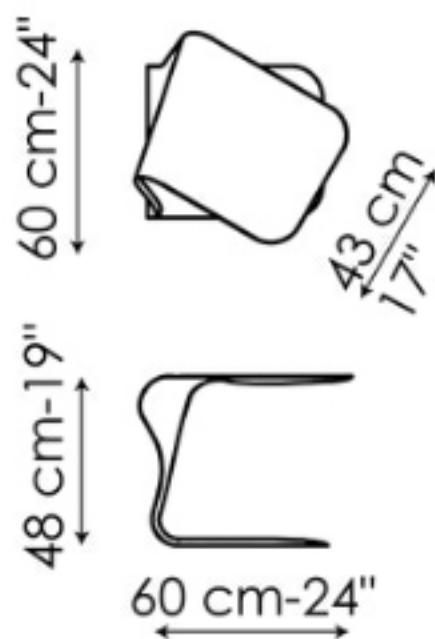

Технические данные

Ширина: 60cm

Глубина: 60cm

Высота: 48cm