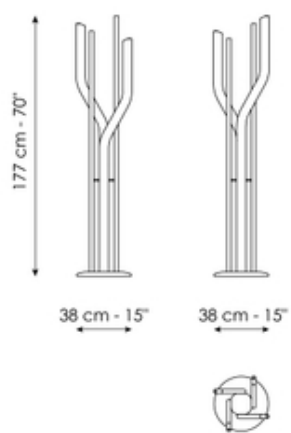

BONALDO

Alma

Alma - это изысканная напольная вешалка, вдохновленная чарующим миром растений, чью естественную жизненную силу она усиливает благодаря тщательному формальному исследованию. Она состоит из прочного бетонного основания, на котором контрастно выделяются четыре стебля из массива дерева с геометрическими профилями. Геометрические профили предлагаются разной высоты. Благодаря различным ориентациям и извилистым линиям создается динамичный эффект спирали, где бетонное основание выступает в качестве стержня. Alma - это предмет с утонченной и элегантной индивидуальностью, который становится тотемическим присутствием, идеально подходящим для "оживления" как жилых помещений, так и гостиничных комплексов.

Технические данные

Alma

Ширина: 38cm

Глубина: 38cm

Высота: 177cm

Finishes

Структура

Массив дерева
Американский орех