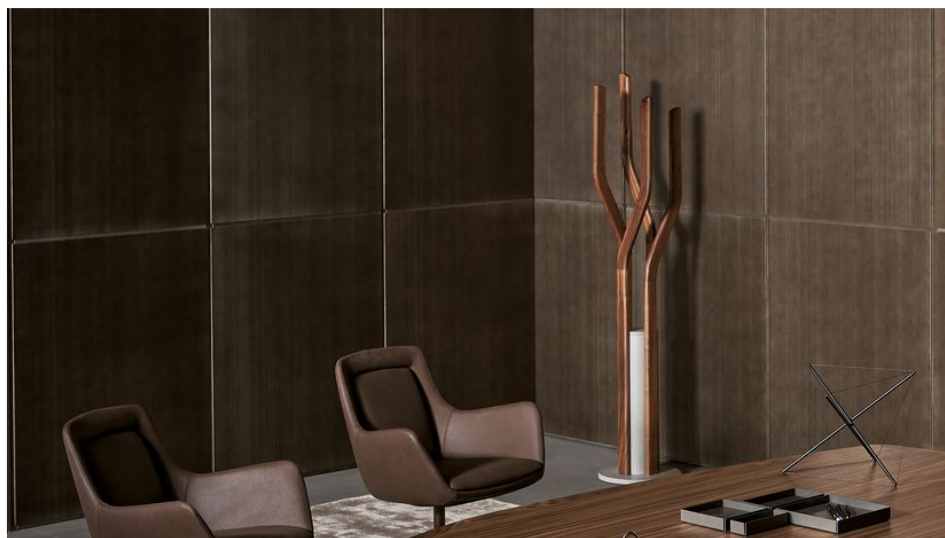

BONALDO

Alma

Alma - это изысканная напольная вешалка, вдохновленная чарующим миром растений, чью естественную жизненную силу она усиливает благодаря тщательному формальному исследованию. Она состоит из прочного бетонного основания, на котором контрастно выделяются четыре стебля из массива дерева с геометрическими профилями. Геометрические профили предлагаются разной высоты. Благодаря различным ориентациям и извилистым линиям создается динамичный эффект спирали, где бетонное основание выступает в качестве стержня. Alma - это предмет с утонченной и элегантной индивидуальностью, который становится тотемическим присутствием, идеально подходящим для "оживления" как жилых помещений, так и гостиничных комплексов.

Технические данные

Alma

Ширина: 38cm

Глубина: 38cm

Высота: 177cm

Finishes

Структура

Массив дерева
Американский орех